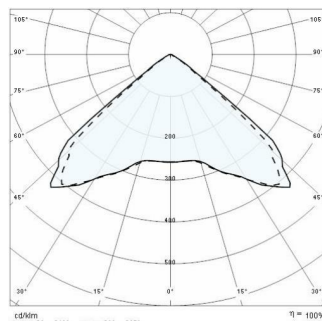

## KOA MAXI S/EW SMART

<b>Part number</b>	06220294
<b>Lampholder:</b>	LED
<b>Light Source:</b>	LED
<b>Wattage:</b>	210 W
<b>Finish:</b>	GR-94 / Metallic grey / Textured
<b>Insulation class:</b>	I
<b>Degree of protection:</b>	IP66
<b>IK-J-xxIP:</b>	IK10 24J xx9
<b>CRI:</b>	70
<b>Kelvin:</b>	4000
<b>Power factor:</b>	COSφ ≥ 0,9
<b>Optic:</b>	SYMMETRIC EXTRA WIDE REFLECTOR
<b>Lightsource lumen output:</b>	25920 lm
<b>Luminaire lumen output:</b>	21988 lm
<b>L:</b>	L80
<b>B:</b>	B10
<b>Lifetime:</b>	60000 h
<b>Ta MIN luminaire:</b>	-40°
<b>Ta MAX luminaire:</b>	40°

### Photometric data